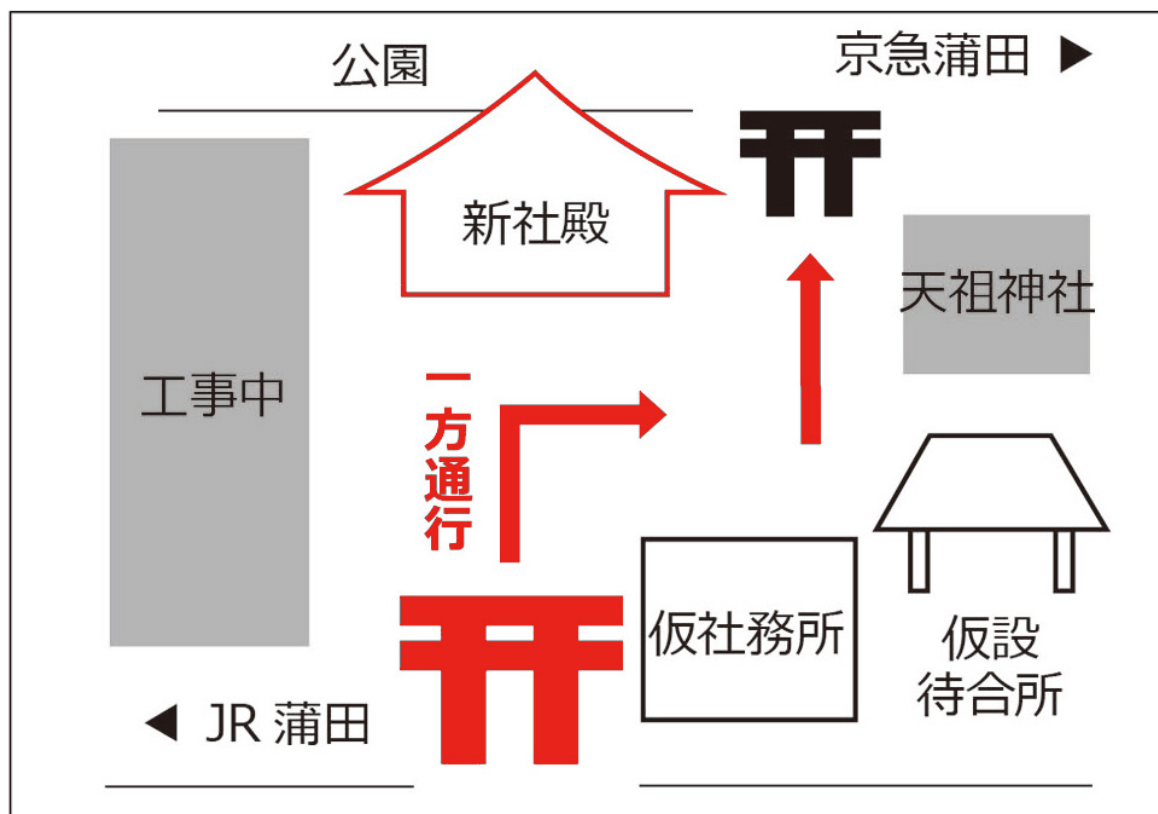

## 年末年始の参拝順路について

平成30年**12月29日(土)**～平成31年**1月7日(月)**  
境内の通行が**一方通行**となります

当社に於きましては、昨年より御社殿・社務所と大規模な工事を行っております。

御社殿は本年八月に無事竣工し、諸御祈禱は全て新御社殿にてお迎え致しております。

現在は引き続き社務所の新築工事を行っております為、手水舎・待合室・お手洗い・参拝者用駐車場のご用意は御座いませんので、予めご了承ください。