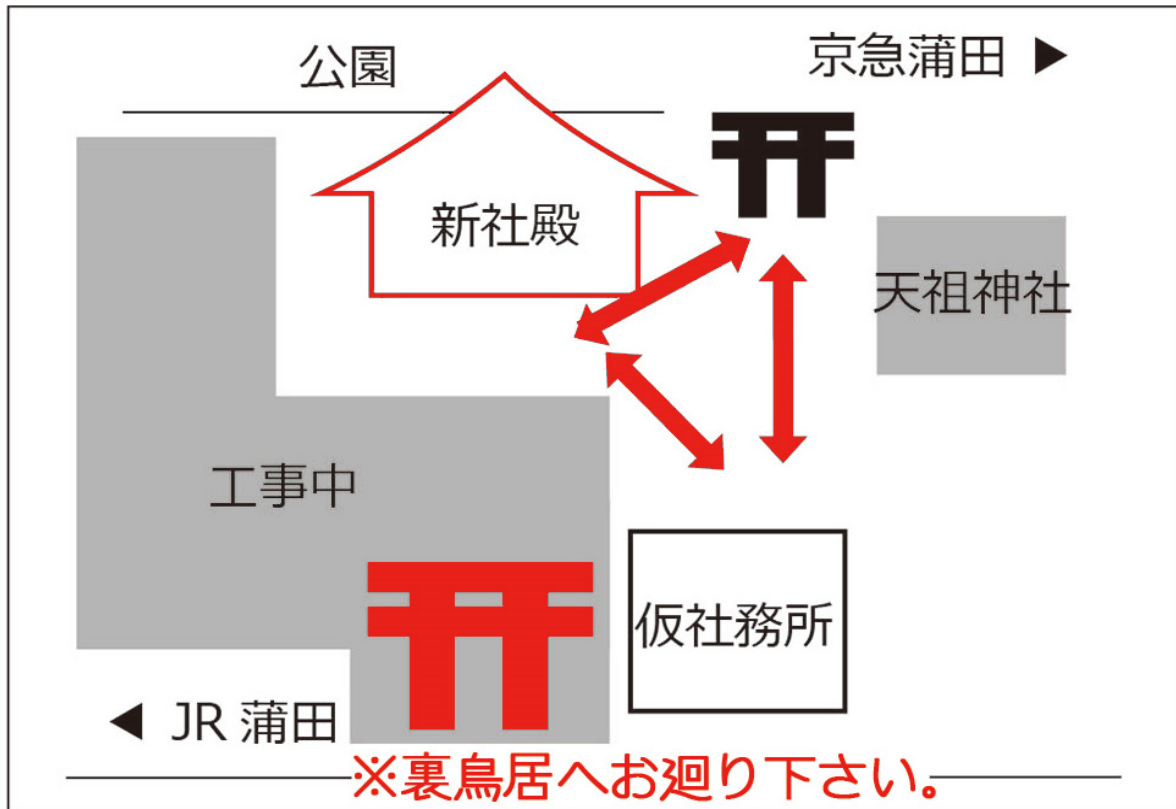

## 工事期間中の参拝順路について

平成30年**8月21日(火)**より  
境内の**通り抜けが出来なくなっております。**

※年末年始期間を除く  
(平成30年12月29日(土)~平成31年1月7日(月))

当社に於きましては、昨年より御社殿・社務所と大規模な工事を行っております。

御社殿は本年八月に無事竣工し、諸御祈禱は全て新御社殿にてお迎え致しております。

現在は引き続き社務所の新築工事を行っております為、表鳥居から入ることが出来なくなっております。ご参拝の方は、

裏鳥居（京浜蒲田公園側）へお廻りください

ますようお願い申し上げます。

皆様方には大変ご不便、ご迷惑をお掛け致しますが、何卒ご理解頂けますようお願い申し上げます。

蒲田八幡神社社務所