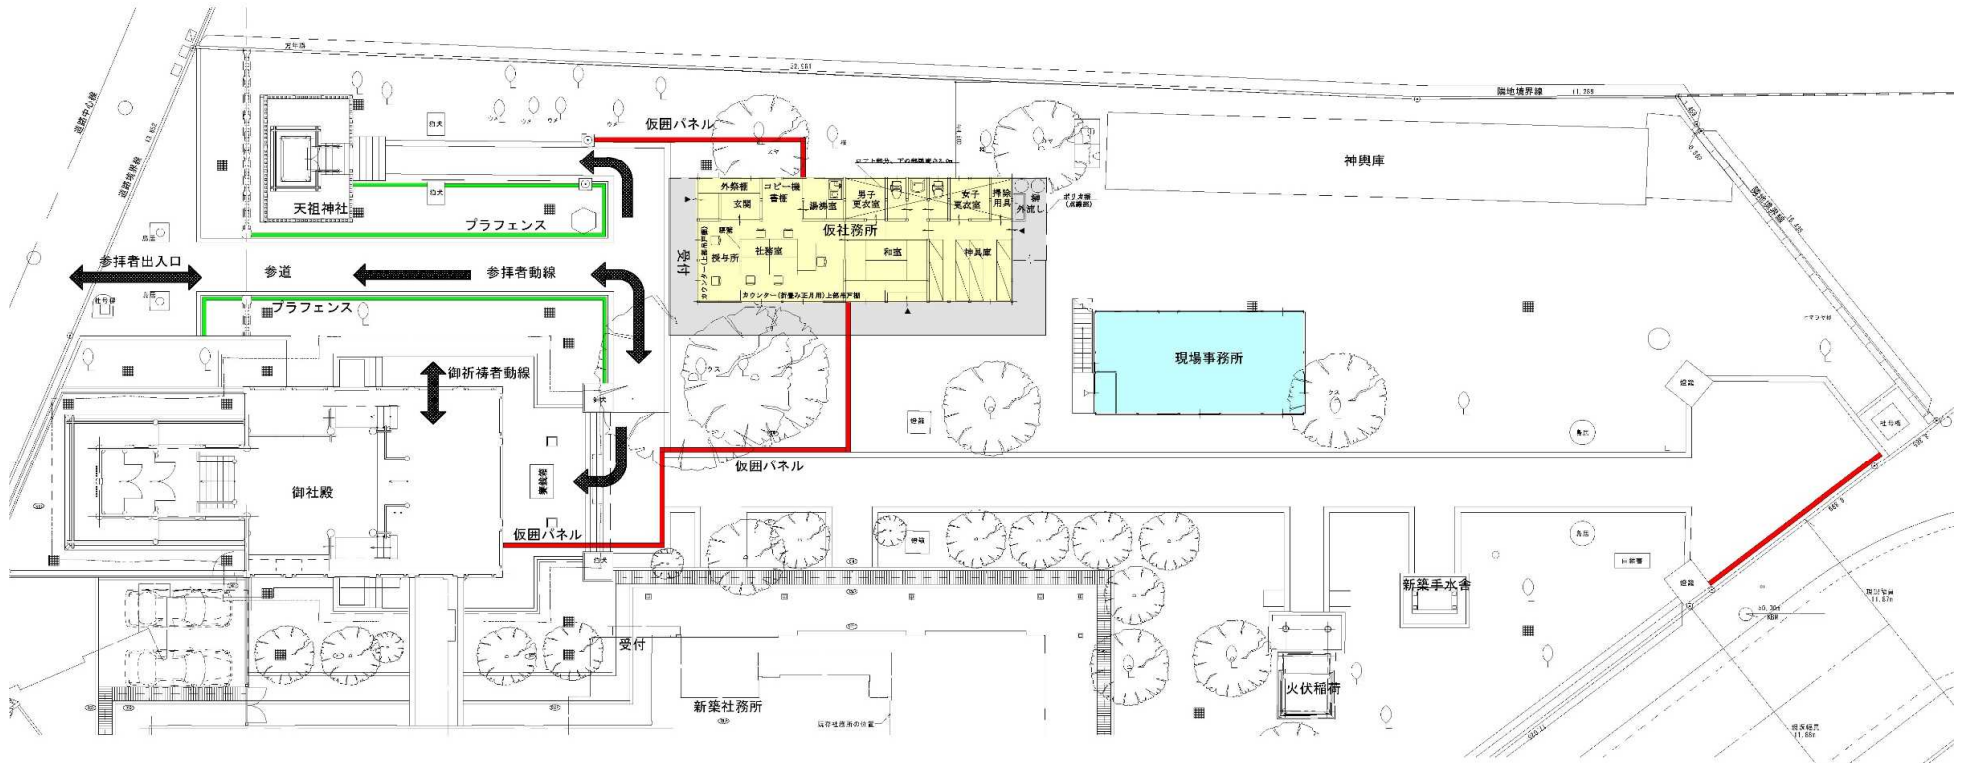

# 社殿改修工事に伴う、通行禁止範囲

平成30年8月21日（火）以降

**御社殿改修工事期間中、境内の通り抜けができません**

**参拝者の方は、境内の「北側」へお廻り下さい**