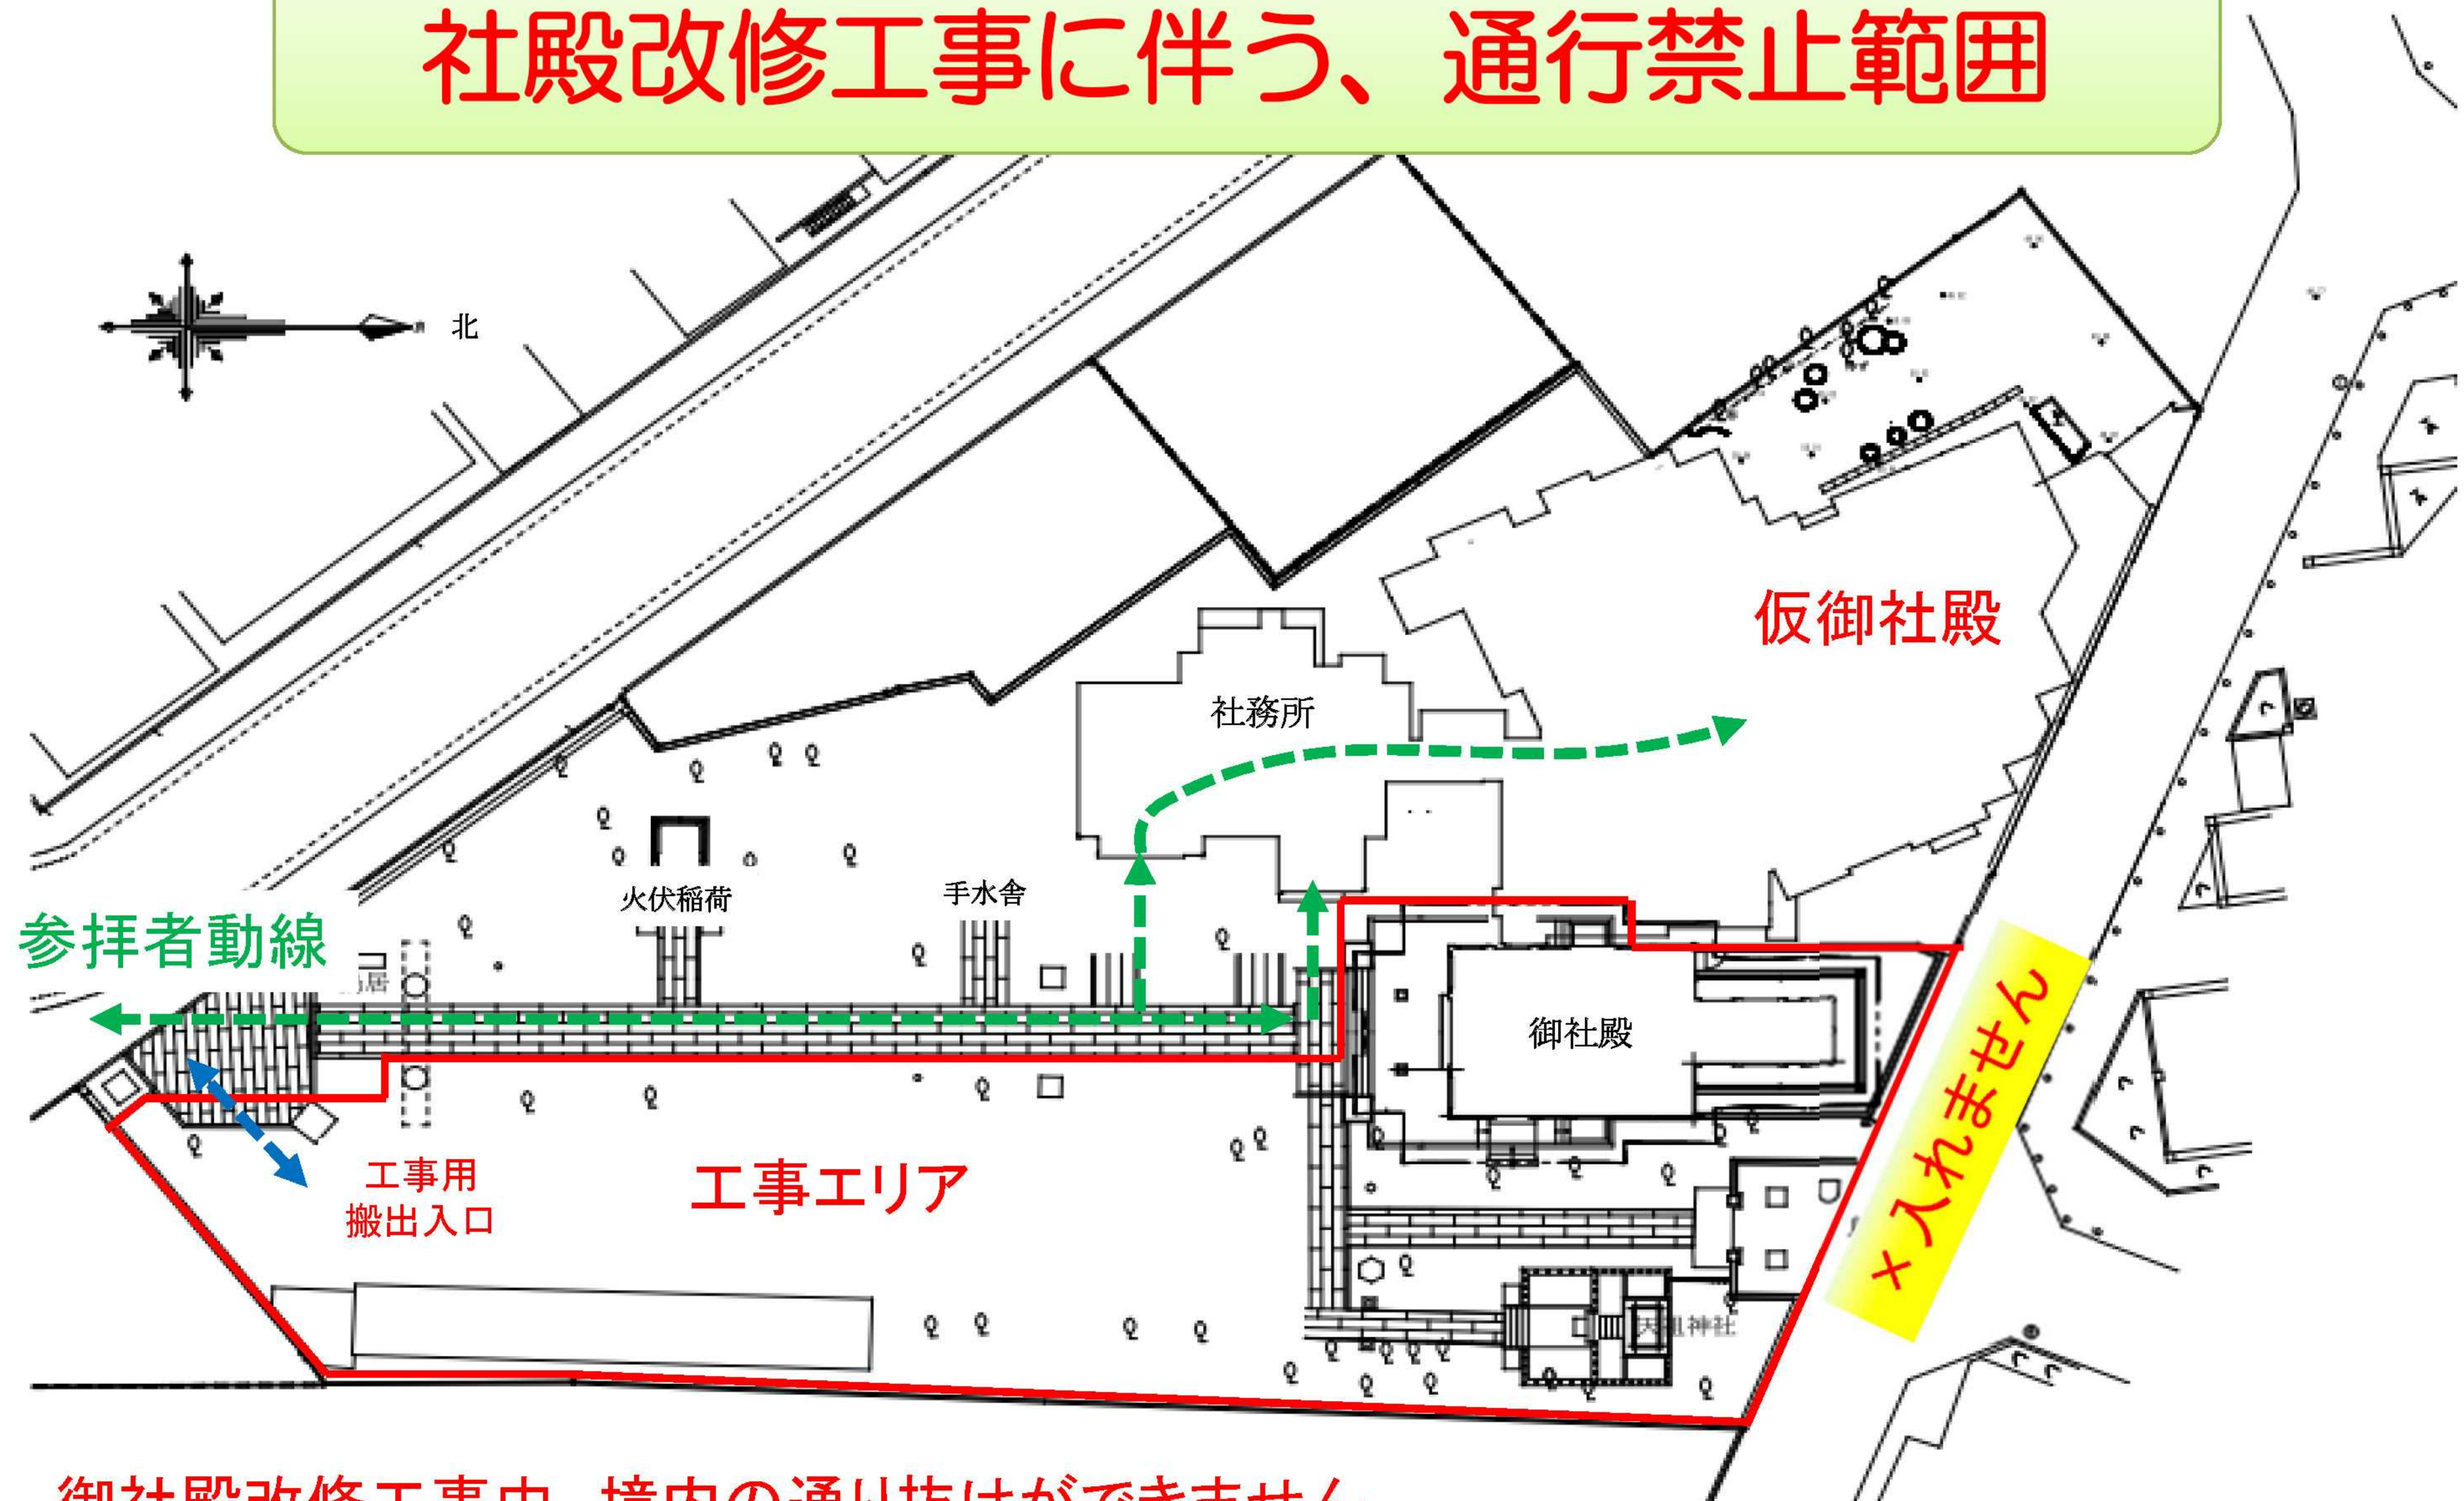

社殿改修工事に伴う、通行禁止範囲

御社殿改修工事中、境内の通り抜けができません

参拝者の方は境内の南側へお廻り下さい