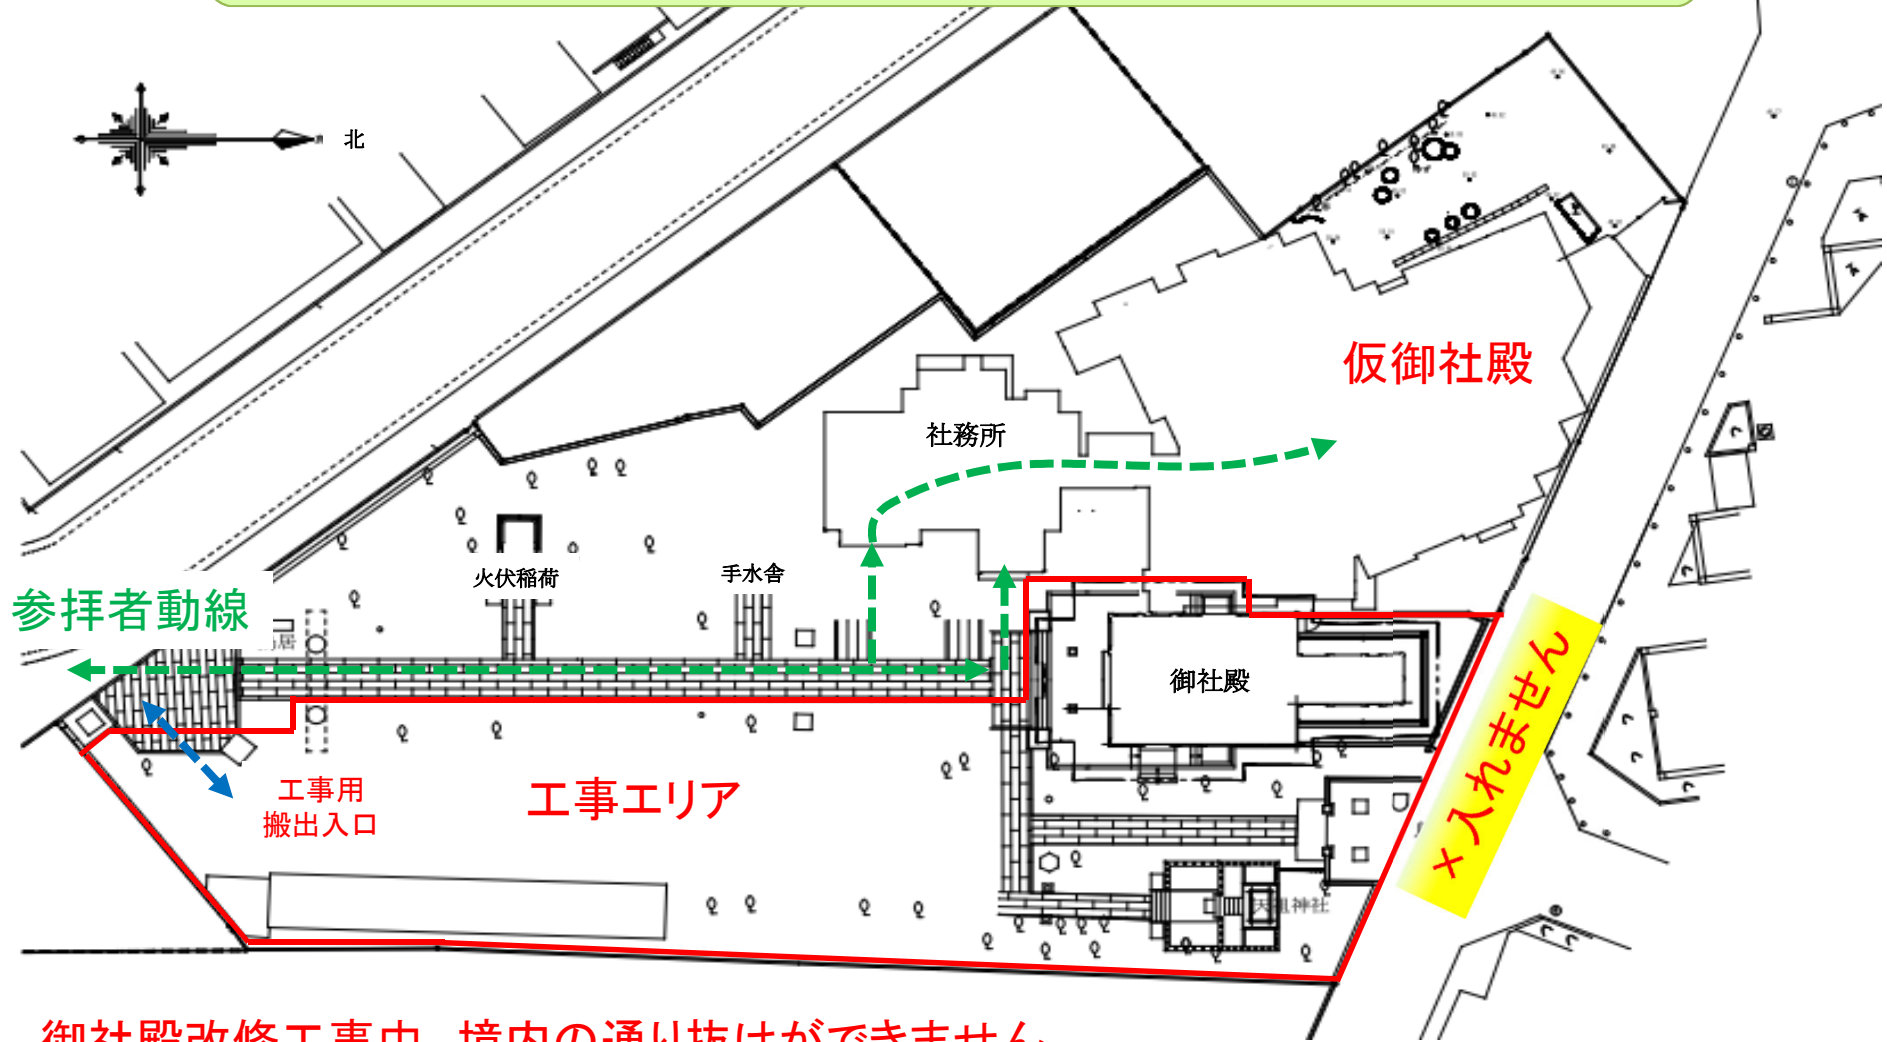

5月15日以降 工事範囲

御社殿改修工事中、境内の通り抜けができません

参拝者の方は境内の南側へお廻り下さい

松井建設株式会社